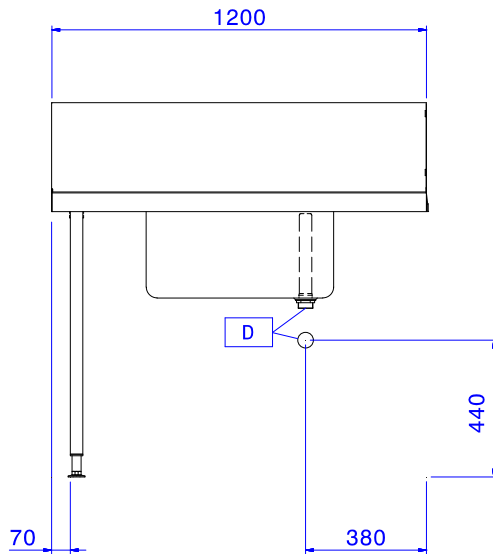

Descrizione

Articolo N°

Per lavastoviglie a capottina. Costruito in acciaio inox 304 AISI. Altezza paraspruzzi 250 mm. N. 2 gambe tubolari a sezione quadrata 40x40 mm su piedini regolabili. Dimensione vasca 600x500x300h mm con tubo troppo pieno e foro di scarico. Direzione cestello: da sinistra a destra.

Sostenibilità

- Adatto per cesti 500x500 mm (è necessario connettere un binario al tavolo per evitare la caduta dei cesti)

Accessori opzionali

- Ripiano inferiore per tavolo lavaggio, 1200 mm PNC 865352
- Guida cesti per vasca di lavaggio per lavastoviglie a capottina e a cesto trascinato PNC 865370
- Kit per fissaggio a pavimento di 2 gambe quadre composto da 2 piedini con flange e tasselli. PNC 865386
- Sifone singolo in plastica da 2 " per lavatoi PNC 895313

Approvazione: _____

Fronte

Lato

Alto

Informazioni chiave
Dimensioni esterne, larghezza:
865315 (BHHPT6B12L) 1200 mm

Dimensioni esterne, profondità:

745 mm

Dimensioni esterne, altezza:

1170 mm

Peso netto:

8 kg

Dimensioni alzatina, Altezza

300 mm

Dimensioni vasca

600x500x300h