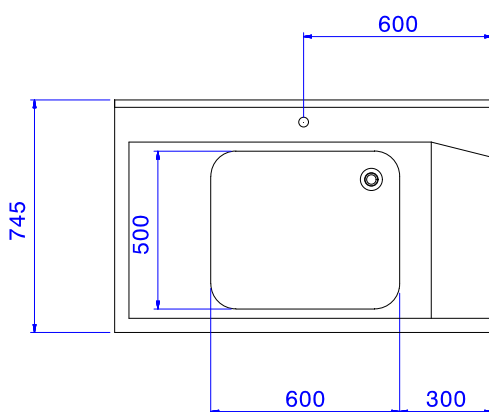

Descrizione

Articolo N°

Per lavastoviglie a capottina. Costruito in acciaio inox 304 AISI. Altezza paraspruzzi 250 mm. N. 2 gambe tubolari a sezione quadrata 40x40 mm su piedini regolabili. Dimensione vasca 600x500x300h mm con tubo troppo pieno e foro di scarico. Direzione cestello: da sinistra a destra.

Sostenibilità

- Adatto per cesti 500x500 mm (è necessario connettere un binario al tavolo per evitare la caduta dei cesti)

Accessori opzionali

- Ripiano inferiore per tavolo lavaggio, 1200 mm PNC 865352
- Guida cesti per vasca di lavaggio per lavastoviglie a capottina e a cesto trascinato PNC 865370
- Kit per fissaggio a pavimento di 2 gambe quadre composto da 2 piedini con flange e tasselli. PNC 865386
- Sifone singolo in plastica da 2 " per lavatoi PNC 895313

Approvazione: _____

Fronte

Lato

Alto

Informazioni chiave
Dimensioni esterne, larghezza:
865315 (BHHPT6B12L) 1200 mm

Dimensioni esterne, profondità:

745 mm

Dimensioni esterne, altezza:

1170 mm

Peso netto:

8 kg

Dimensioni alzatina, Altezza

300 mm

Dimensioni vasca

600x500x300h