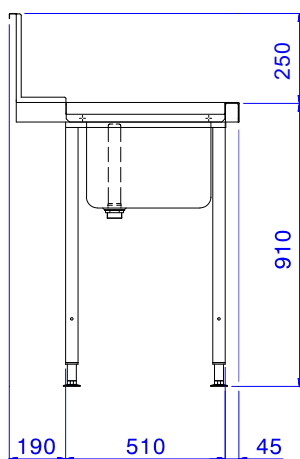

Descrizione

Articolo N°

Per lavastoviglie a capottina. Costruito in acciaio inox 304 AISI. Altezza paraspruzzi 250 mm. N. 2 gambe tubolari a sezione quadrata 40x40 mm su piedini regolabili. Dimensione vasca 600x500x300h mm con tubo troppo pieno e foro di scarico. Direzione cestello: da sinistra a destra.

Sostenibilità

- Adatto per cesti 500x500 mm (è necessario connettere un binario al tavolo per evitare la caduta dei cesti)

Accessori opzionali

- Ripiano inferiore per tavolo lavaggio, 1200 mm PNC 865352
- Guida cesti per vasca di lavaggio per lavastoviglie a capottina e a cesto trascinato PNC 865370
- Kit per fissaggio a pavimento di 2 gambe quadre composto da 2 piedini con flange e tasselli. PNC 865386
- Sifone singolo in plastica da 2 " per lavatoi PNC 895313

Approvazione: _____

Fronte

Lato

Alto

Informazioni chiave
Dimensioni esterne, larghezza:
865315 (BHHPT6B12L) 1200 mm

Dimensioni esterne, profondità:

745 mm

Dimensioni esterne, altezza:

1170 mm

Peso netto:

8 kg

Dimensioni alzatina, Altezza

300 mm

Dimensioni vasca

600x500x300h